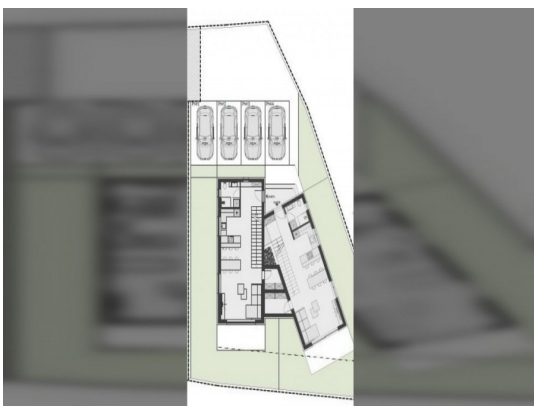

Domus Gestio di d'Orso Giuseppe

Via X Giornate 24, 25050 Provaglio d'Iseo (BS)

Mail: info.domusgestio@gmail.com Web: domusgestio.com

Tel: +39 3208719572

Localita :	Medulin
Codice :	05308
Superficie immobile :	130 m2
Superficie particela :	361 m2
Distanza dal centro :	1000 m
Distanza dal mare :	800 m
Vista sul mare :	No
Parcheggio :	Si
Garage :	No
Cantina :	No
Aria condizionata :	No
Ascensore :	No
Riscaldamento centralizzato :	No
Piano :	n/a
Numero di piani :	2
Numero di camere da letto :	2
Numero di bagni :	3
Anno di costruzione :	2024
Possibilita d'ampliamento :	No
Efficienza energetica :	Non specificato

Prezzo :	1.875.000 Kn
Prezzo :	250.000 €

Medolino, 2 moderne ville bifamiliari, ideali per l'affitto turistico o familiare.

Il design moderno di queste ville si trova su un terreno di 361 m2 ed è composto da un piano terra e un piano superiore.

Villa "A" della superficie netta di 88,30 mq

Piano terra - disimpegno+antibagno,

cucina+pranzo+soggiorno, ripostiglio, bagno e parte di giardino 76 mq.

Piano primo - disimpegno, due camere da letto, ciascuna con il