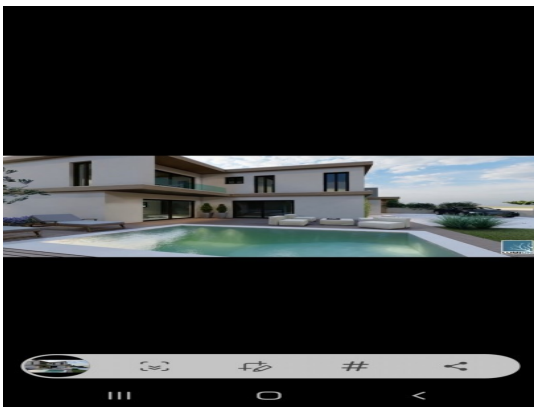

Domus Gestio di d'Orso Giuseppe

Via X Giornate 24, 25050 Provaglio d'Iseo (BS)

Mail: info.domusgestio@gmail.com Web: domusgestio.com

Tel: +39 3208719572

Localita :	Medulin
Codice :	04624
Superficie immobile :	223 m2
Superficie particela :	0 m2
Distanza dal centro :	500 m
Distanza dal mare :	900 m
Vista sul mare :	No
Parcheeggio :	Si
Garage :	No
Cantina :	No
Aria condizionata :	No
Ascensore :	No
Riscaldamento centralizzato :	No
Piano :	2
Numero di piani :	2
Numero di camere da letto :	3
Numero di bagni :	3
Anno di costruzione :	2023
Possibilita d'ampliamento :	Si
Efficienza energetica :	Non specificato

Prezzo :	5.853.750 Kn
Prezzo :	780.500 €

Pomer, casa bifamiliare con piscina.

La casa si trova a Pomer, vicino al porto turistico ACI, nonché al centro del paese.

La casa ha un design moderno, costruzione di qualità, attrezzature di prima qualità: è composta da un piano terra con un corridoio, un soggiorno con cucina e sala da pranzo, un bagno, 1 camera da letto con coupon e un terrazzo che conduce alla piscina (di 20m2).

terrazza.

Il cortile è composto da un parcheggio per 3 auto, una piscina e un giardino

Ideale sia per il turismo che per l'abitazione familiare.

Si propone una villetta bifamiliare, alle stesse condizioni.