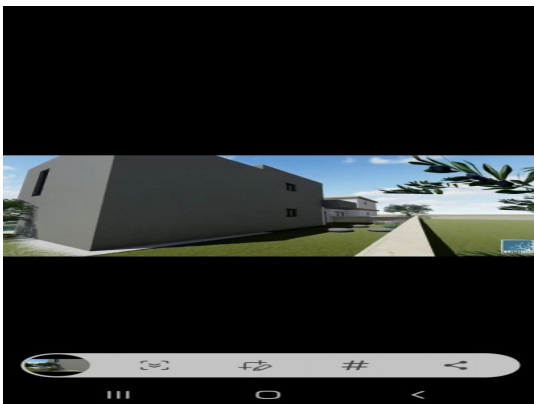

Domus Gestio di d'Orso Giuseppe

Via X Giornate 24, 25050 Provaglio d'Iseo (BS)

Mail: info.domusgestio@gmail.com Web: domusgestio.com

Tel: +39 3208719572

Localita :	Medulin
Codice :	04624
Superficie immobile :	223 m2
Superficie particela :	0 m2
Distanza dal centro :	500 m
Distanza dal mare :	900 m
Vista sul mare :	No
Parcheeggio :	Si
Garage :	No
Cantina :	No
Aria condizionata :	No
Ascensore :	No
Riscaldamento centralizzato :	No
Piano :	2
Numero di piani :	2
Numero di camere da letto :	3
Numero di bagni :	3
Anno di costruzione :	2023
Possibilita d'ampliamento :	Si
Efficienza energetica :	Non specificato

Prezzo :	5.853.750 Kn
Prezzo :	780.500 €

Pomer, casa bifamiliare con piscina.

La casa si trova a Pomer, vicino al porto turistico ACI, nonché al centro del paese.

La casa ha un design moderno, costruzione di qualità, attrezzature di prima qualità: è composta da un piano terra con un corridoio, un soggiorno con cucina e sala da pranzo, un bagno, 1 camera da letto con coupon e un terrazzo che conduce alla piscina (di 20m2).

terrazza.

Il cortile è composto da un parcheggio per 3 auto, una piscina e un giardino

Ideale sia per il turismo che per l'abitazione familiare.

Si propone una villetta bifamiliare, alle stesse condizioni.